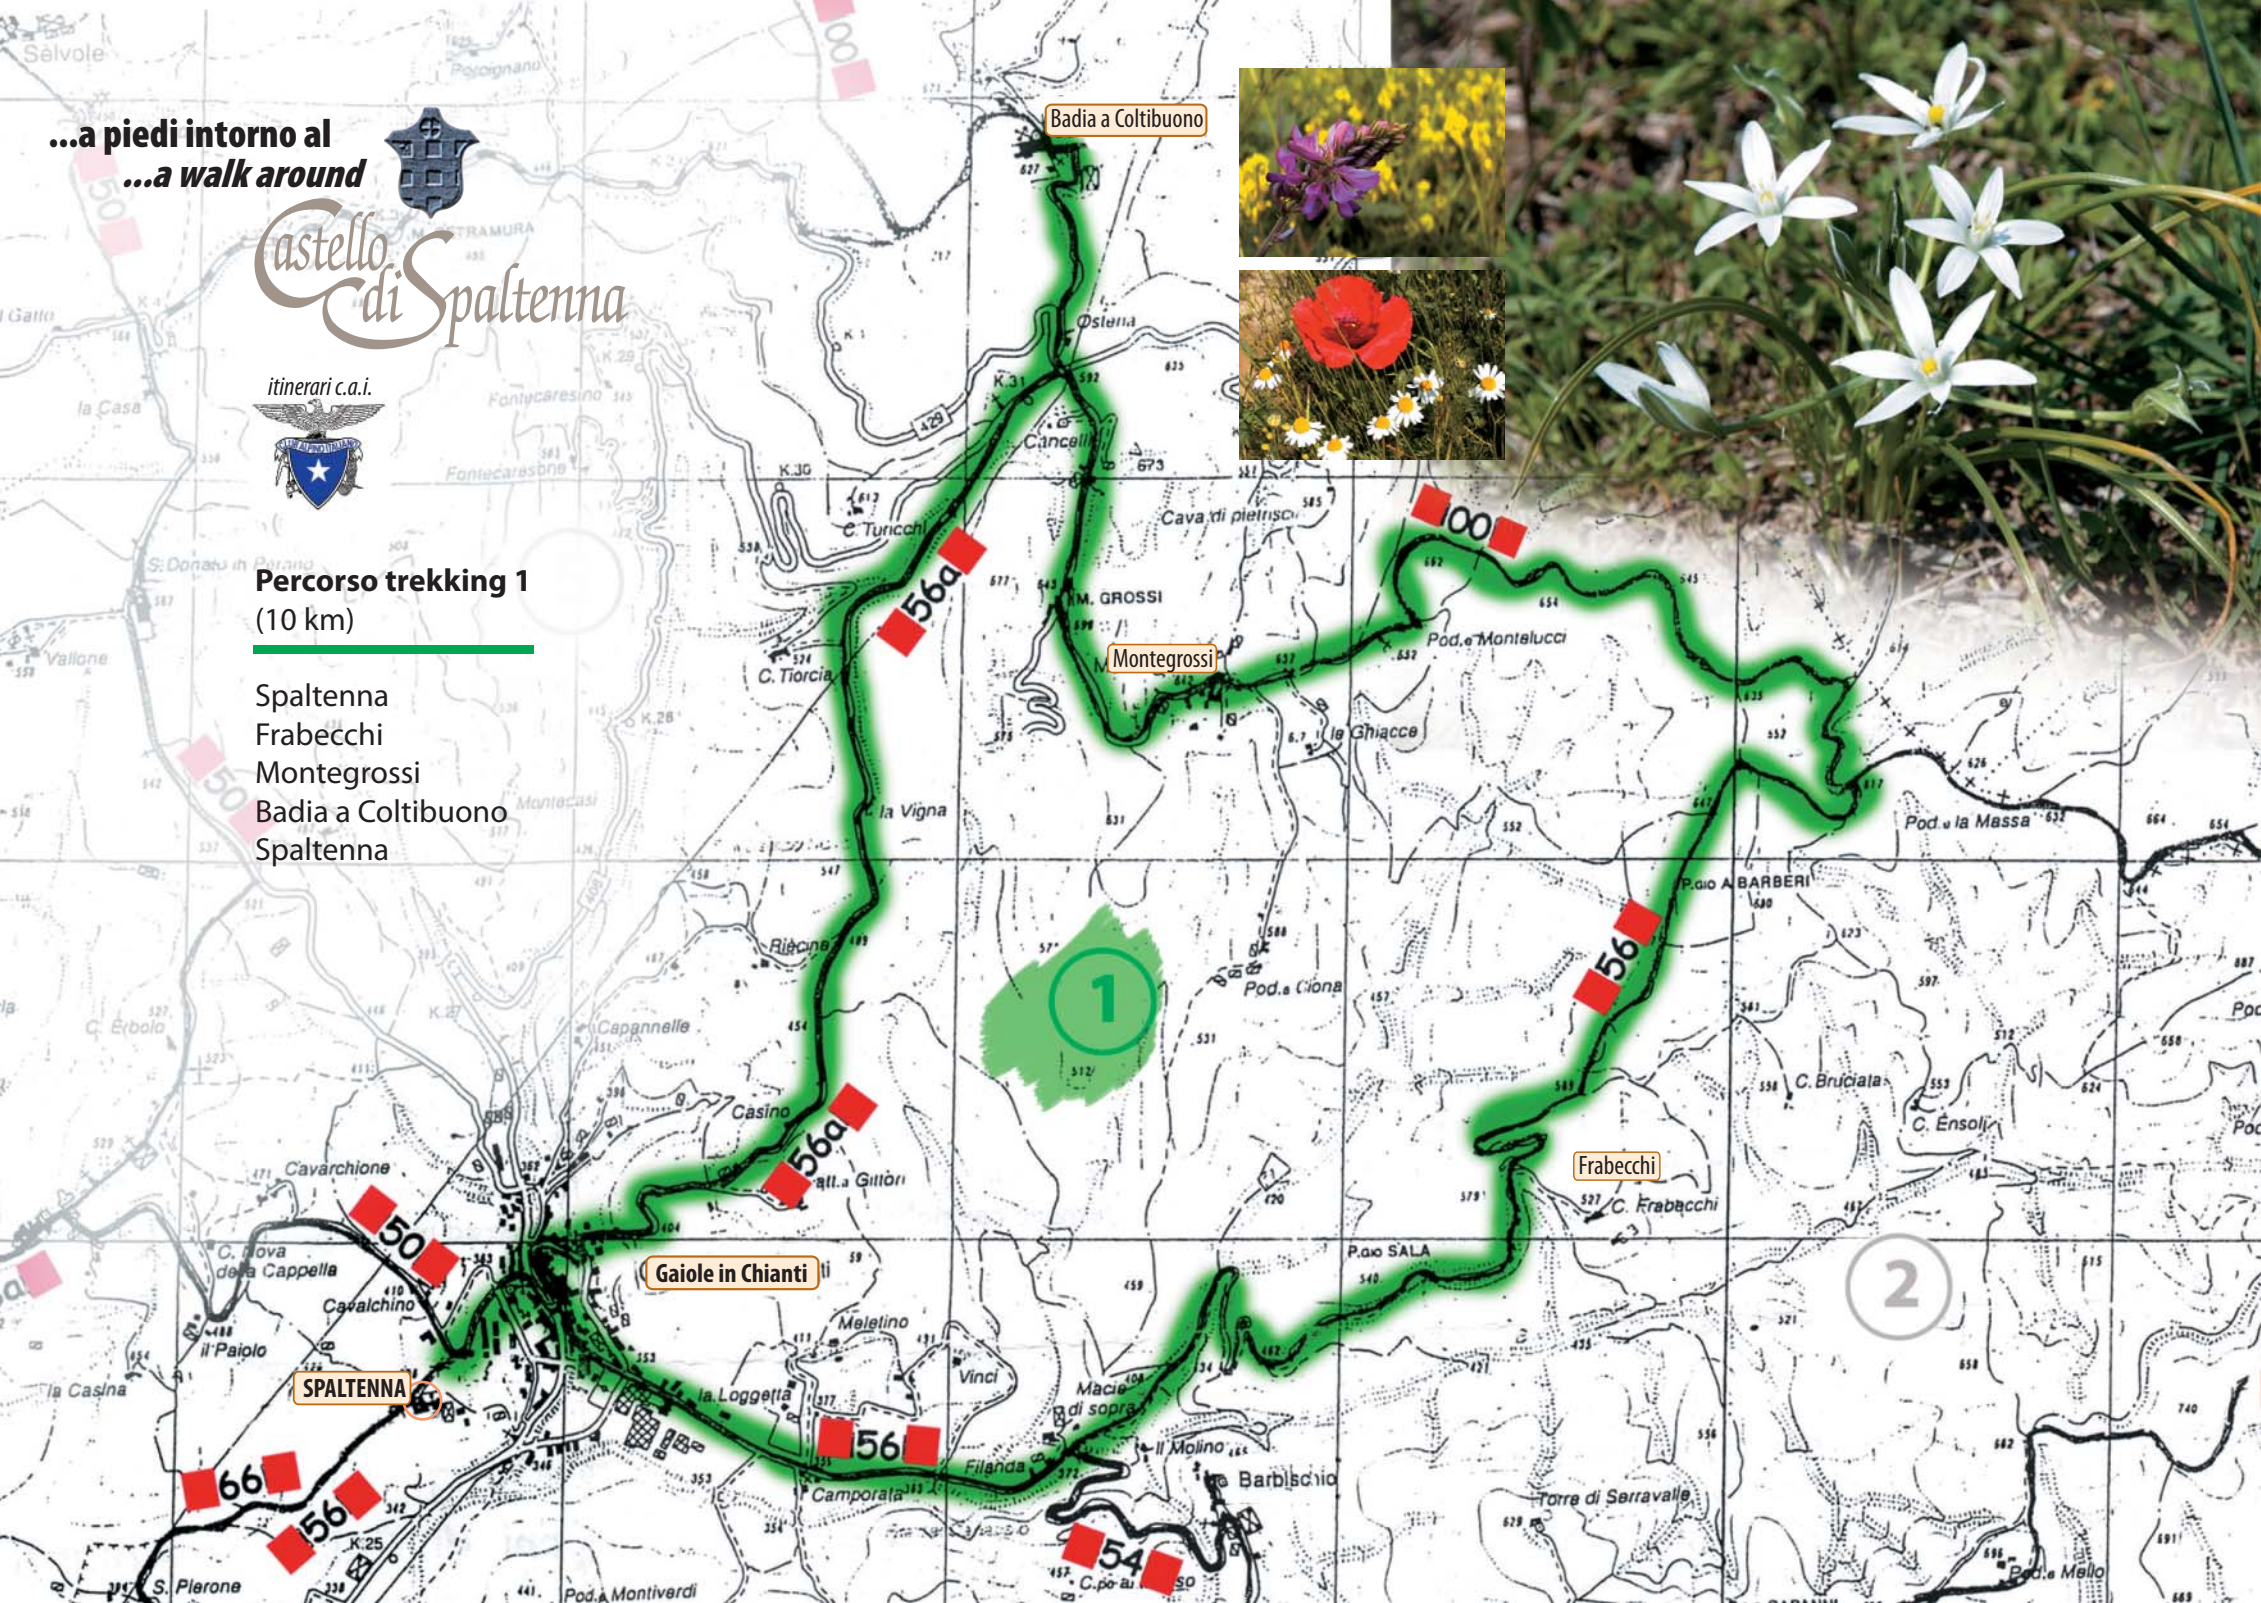

...a piedi intorno al
...a walk around

Castello di Spaltenna

itinerari c.a.i.

Percorso trekking 1 (10 km)

Spaltenna
Frabecchi
Montegrossi
Badia a Coltibuono
Spaltenna

Badia a Coltibuono

Montegrossi

Frabecchi

Gaiole in Chianti

SPALTENNA